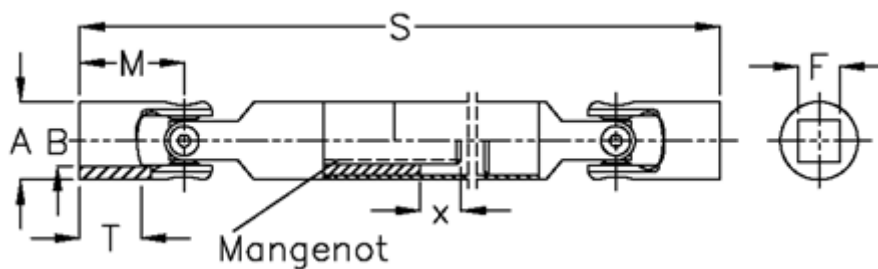

Varenummer: 076501043
Beskrivelse: Krydsled med udtræk 0.650.104.003
S=472 X=150 Firkant 25H9, nåleleje

Mål

A	= 50
F	= 25
M	= 66
Mangenot	= 6x28x32
MD max. Nm	= 120
s	= 472
T	= 40
x	= 150